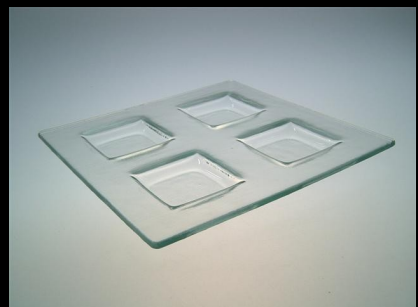

LAATUKRISTALLIA

Frosted Lines-mallisto, platinoitu

Tac-mallisto

Shampanja-maljat

Verenpisara-vaasit

KÄSIN VALMISTETTUA JA -MAALATTUA ARVOLASIA

Glass in Metal-vaasit 18 ja 24 cm / Koivunlehti-vaasi 18 cm / Geisha-vaasi, 25,5 ja 28.5 cm / Lattiavaasi, kork. 97 cm

TSEKKILÄISTÄ LASIA LAATUA ARVOSTAVALLE

Klassivo, 48 x 13 cm

Klassivo, 34 x 13 cm

Klassivo, 23 x 23 cm

Kupla 30x20 / 19x14 / 15x15 cm

Mosaiikki 30x30 / 20x20 cm

Safari 31x31 / 20x20 cm

**100% KRISTALLIA, 24% LYIJYKRISTALLIA,
KÄSIN VALMISTETTUJA JA -MAALATTUJA.
TIMANTILLA HIOTTUA TYÖTÄ.
Laadukas ja tyylikäs lahjaesine kristallia arvostavalle.**